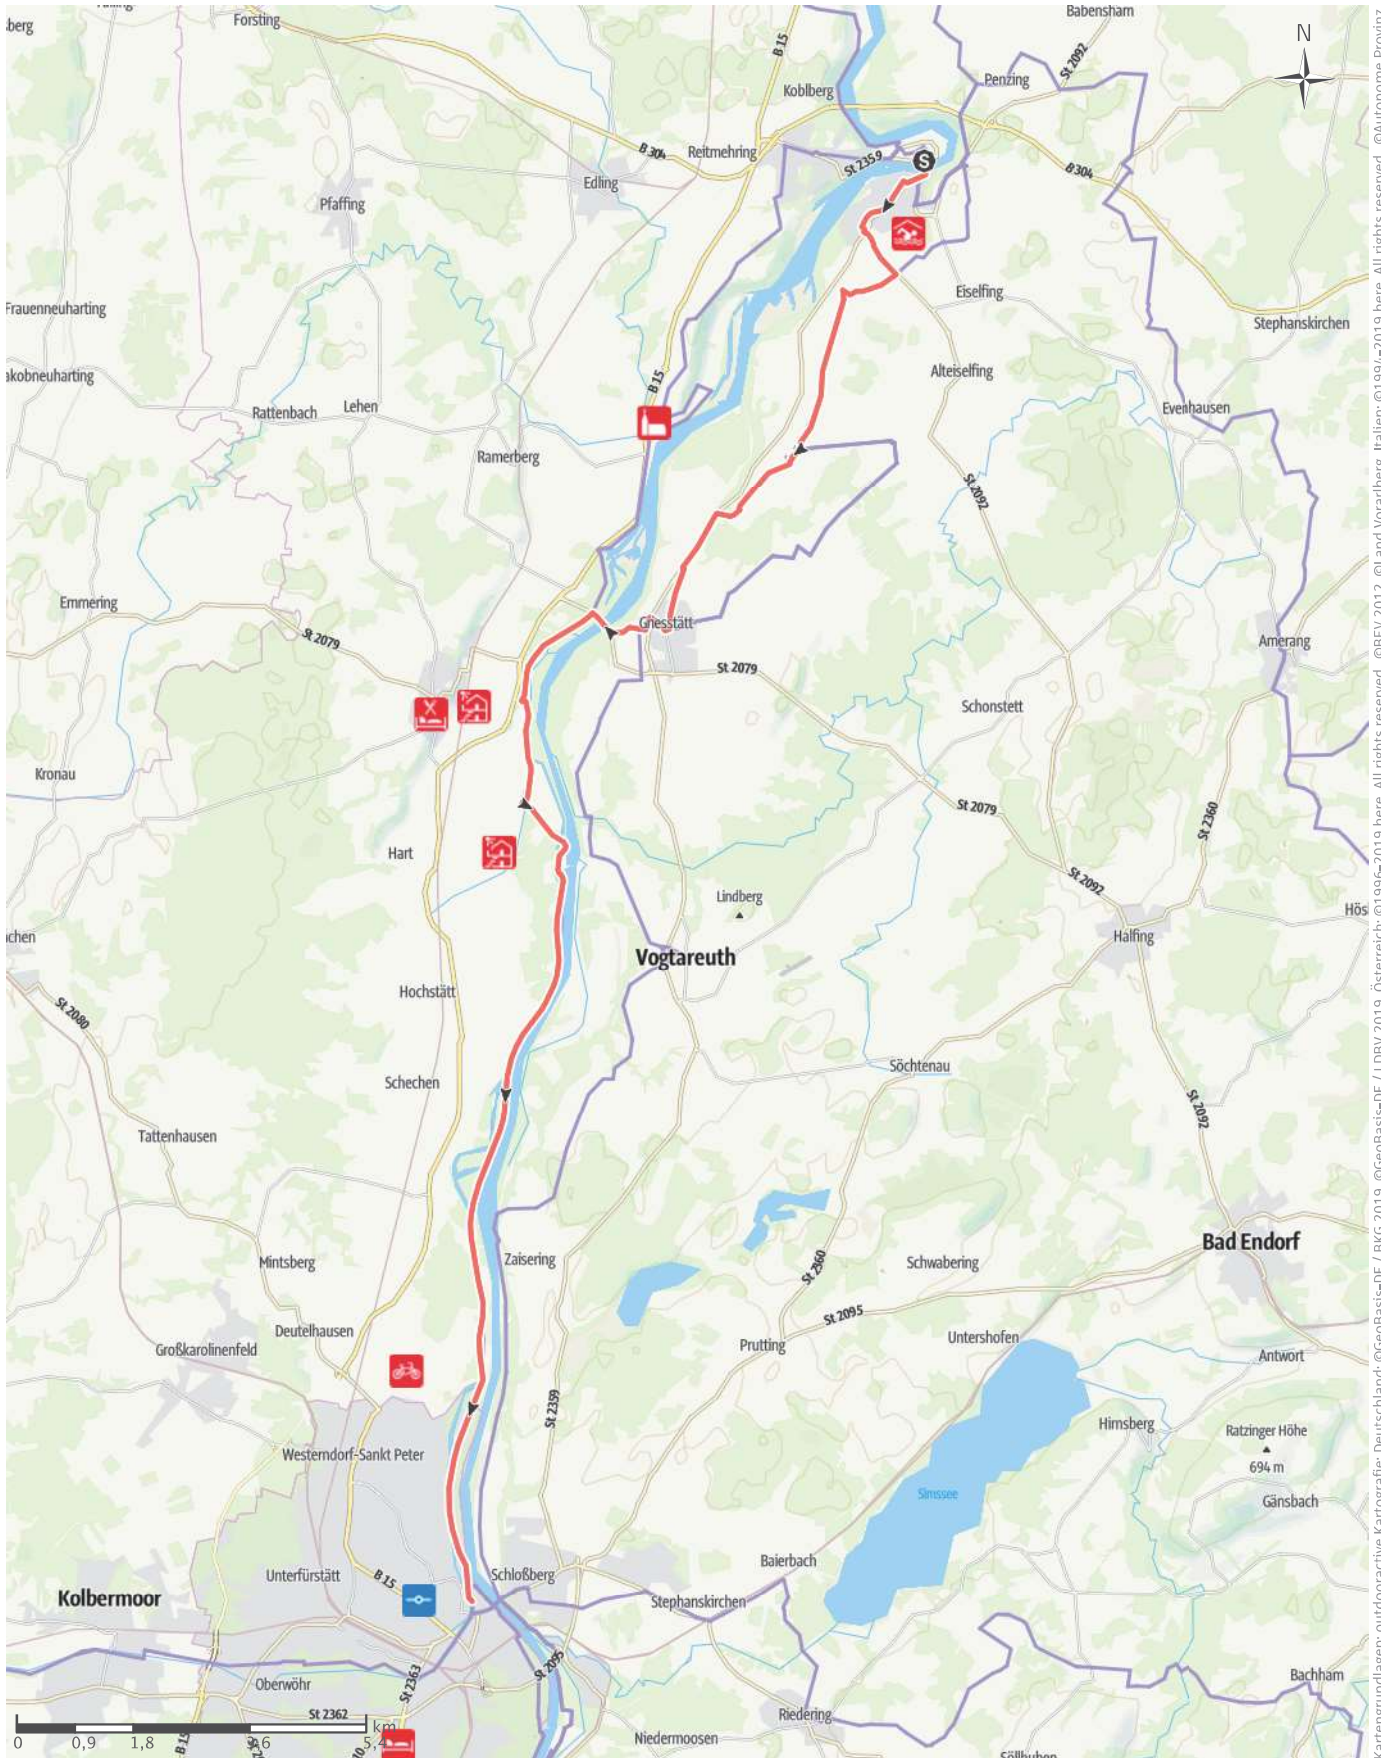

TOP Mozart-Radweg Etappe 10: Wasserburg am Inn - Rosenheim am Inn

↔ 28,9km | ⌚ 1:59h | ⚡ 137m | ⚡ 109m | **schwierigkeit** leicht

Kartengrundlagen: outdooractive Kartografie; Deutschland: ©GeoBasis-DE / BKG 2019, ©GeoBasis-DE / LDBV 2019, Österreich: ©1996-2019 here, All rights reserved., ©BEV 2012, ©Land Vorarlberg, Italien: ©1994-2019 here, All rights reserved., ©Autonome Provinz Bozen – Südtirol – Abteilung Natur, Landschaft und Raumentwicklung, © Cartago S.R.L., Schweiz: Geodata ©swisstopo, ©BAFU – Bundesamt für Umwelt Kartengrundlagen: outdooractive Kartografie; OpenStreetMap (www.openstreetmap.org) Mitwirkende, CC-BY-SA (www.creativecommons.org)