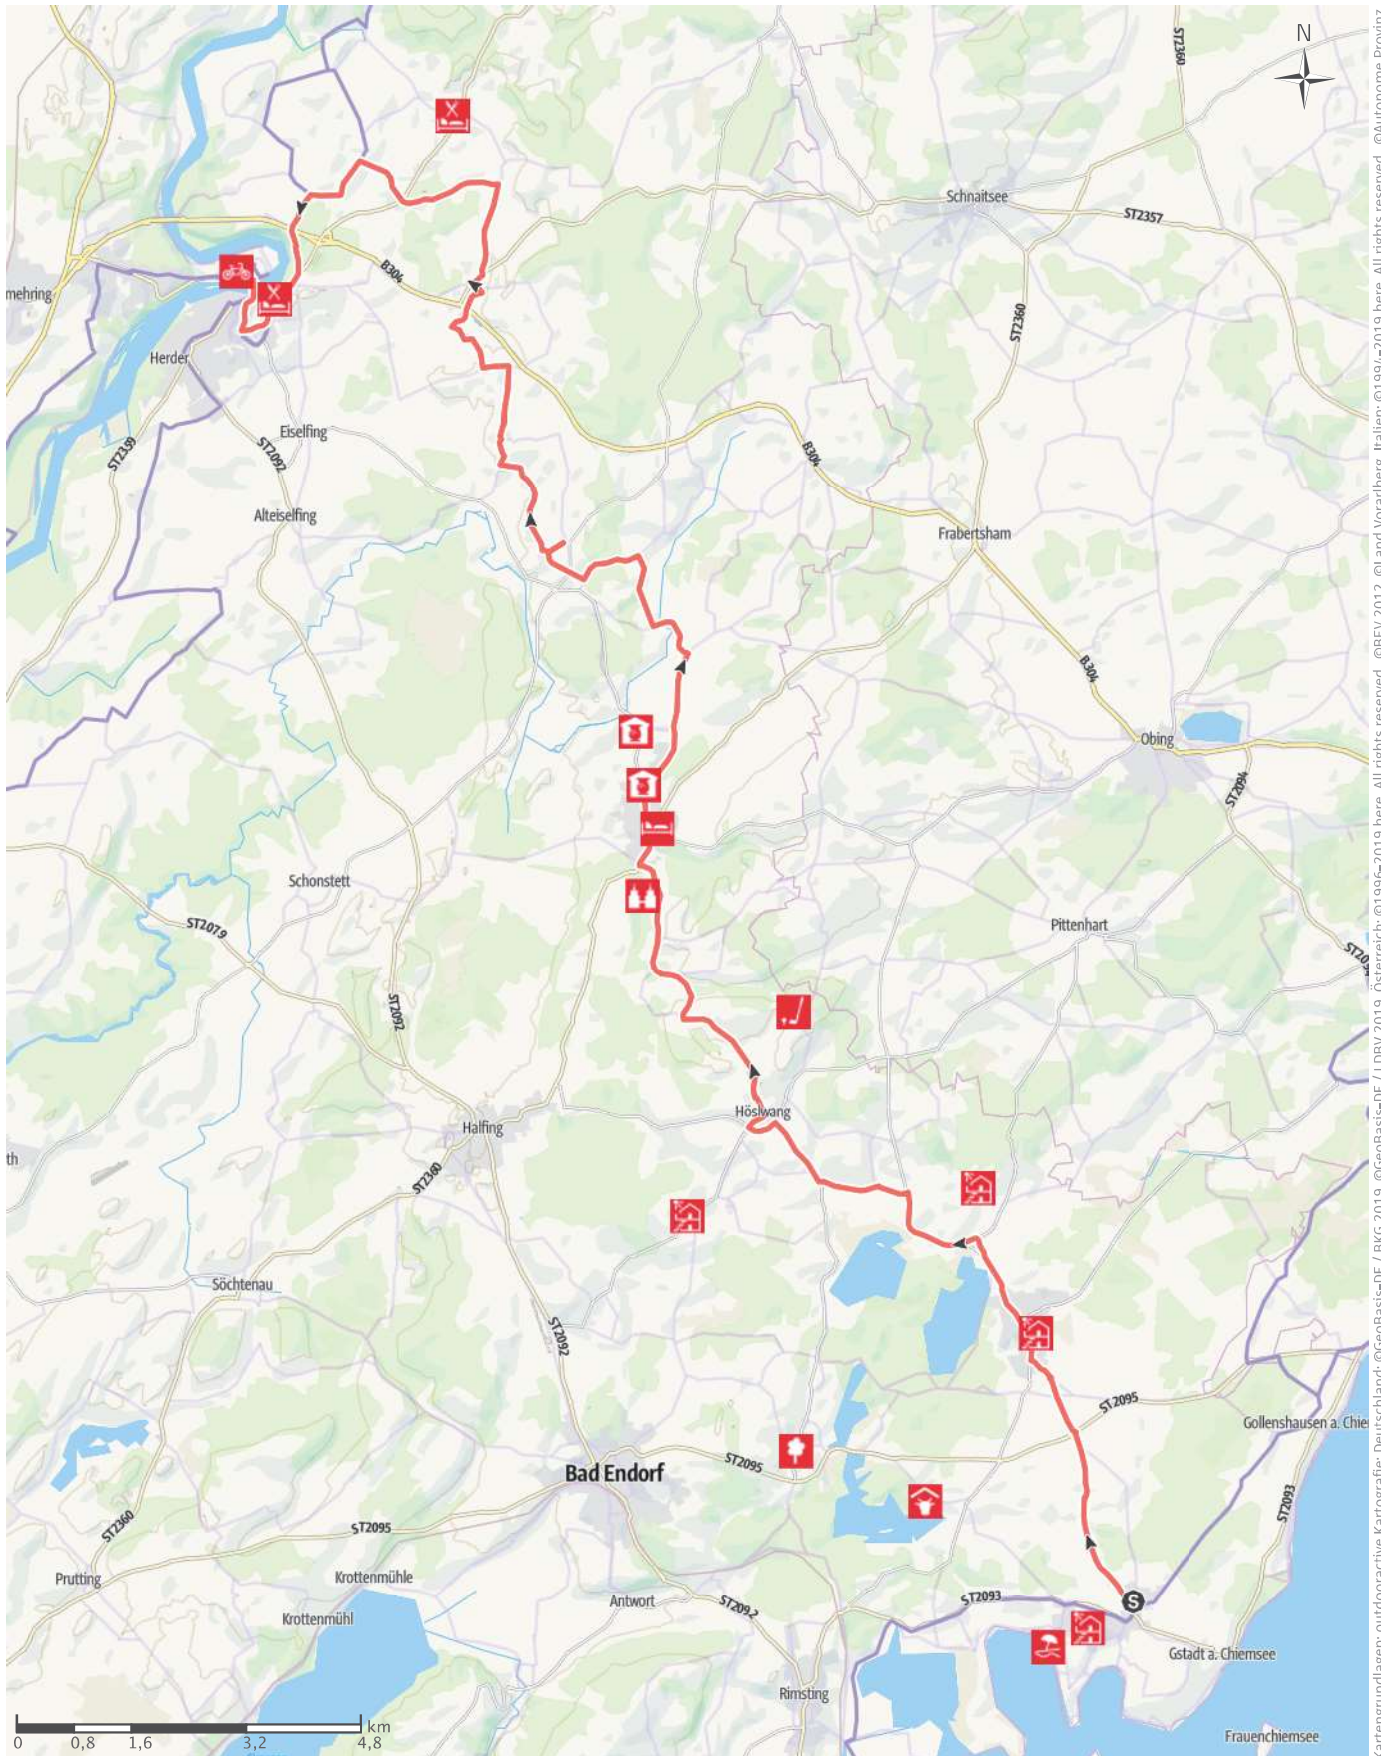

TOP Mozart-Radweg Etappe 09: Breitbrunn am Chiemsee - Wasserburg am Inn

↔ 36,6km | ⌚ 2:30h | ⬆️ 173m | ⬆️ 297m | Schwierigkeit leicht

Kartengrundlagen: outdooractive Kartografie; Deutschland: ©GeoBasis-DE / BKG 2019, Österreich: ©BBEV 2012, ©Land Vorarlberg, Italien: ©1994-2019 here. All rights reserved., ©Autonome Provinz Bozen – Südtirol – Abteilung Natur, Landschaft und Raumentwicklung, © Cartago S.R.L., Schweiz: Geodata ©swisstopo, ©BAFU – Bundesamt für Umwelt Kartengrundlagen: outdooractive Kartografie, OpenStreetMap (www.openstreetmap.org) Mitwirkende, CC-BY-SA (www.creativecommons.org)